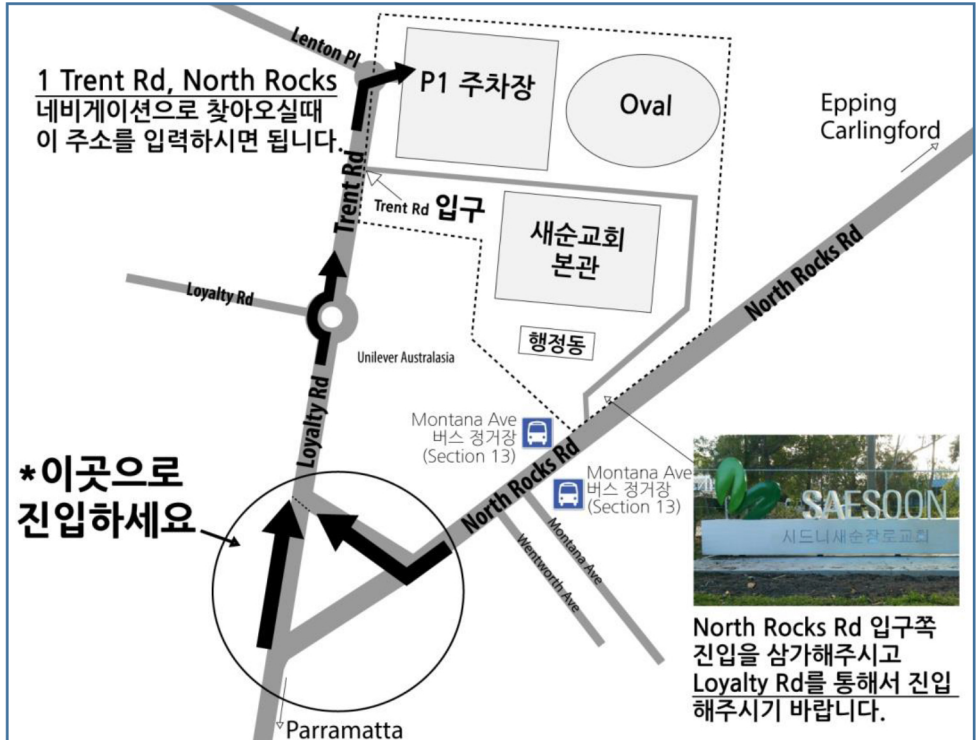

노스록스 어떻게 가야 하나요?

1. 🚗 자가용으로 오실 경우

North Rocks Road로 오시다가 Loyalty Road로 진입하셔서 Roundabout을 지나 직진하시면 Trent Road 끝 오른쪽에 새순교회 주차장입니다.

2. 🚌 버스로 오실 경우

노선버스 549번을 이용하시면 됩니다. Epping과 Parramatta를 오가는 버스이며, 양방면 Montana Ave 정거장 에서 하차하십시오.

3. 🚆 트레인으로 오실 경우

Epping역이나 Parramatta역에서 하차하셔서 노선버스 549번을 이용하시기 바랍니다.

4. 셔틀버스 안내 참고해주세요